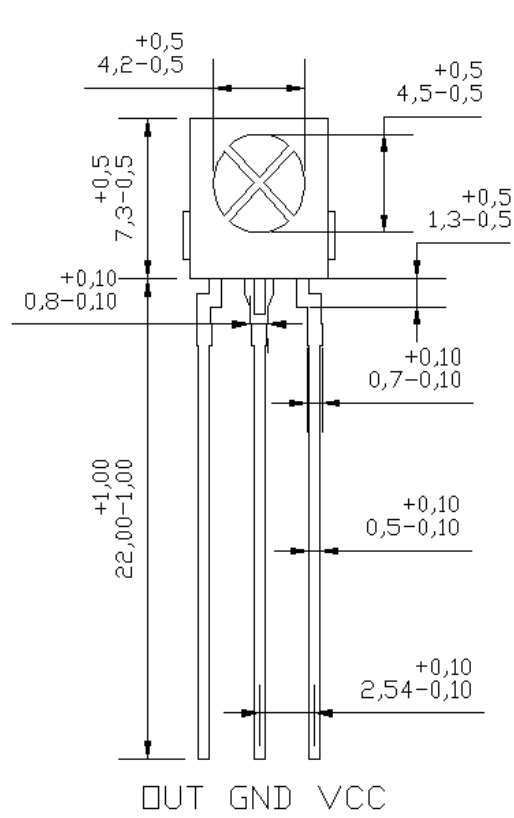

Part No.	LG-IRM2A438KSF3		
-----------------	------------------------	--	--

L

单位: MM

150mm× 190mm

(pcs /)	(/)	(/)
500	10	4