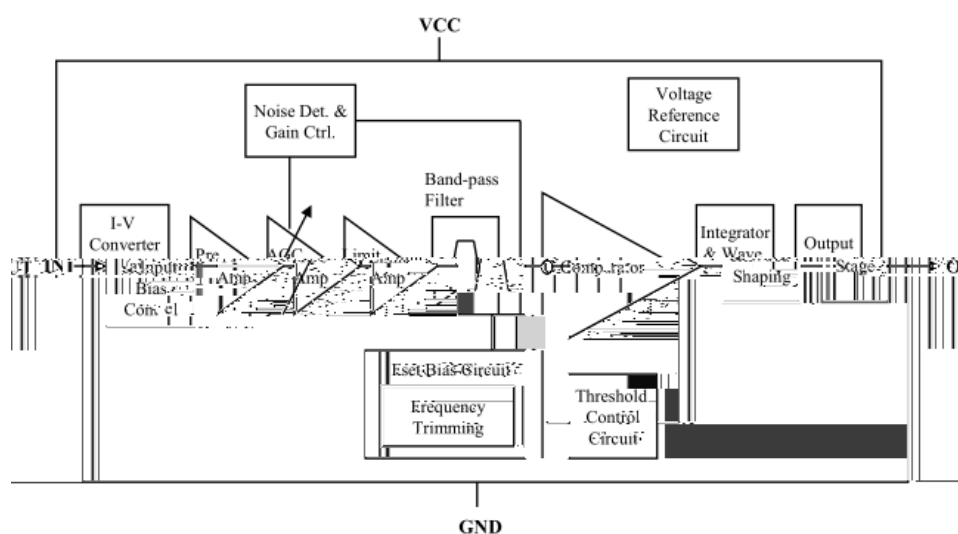

Part No.	LG-IRM2A438KSF3		
-----------------	------------------------	--	--

L

单位: MM

150mm× 190mm

(pcs /)	(/)	(/)
500	10	4